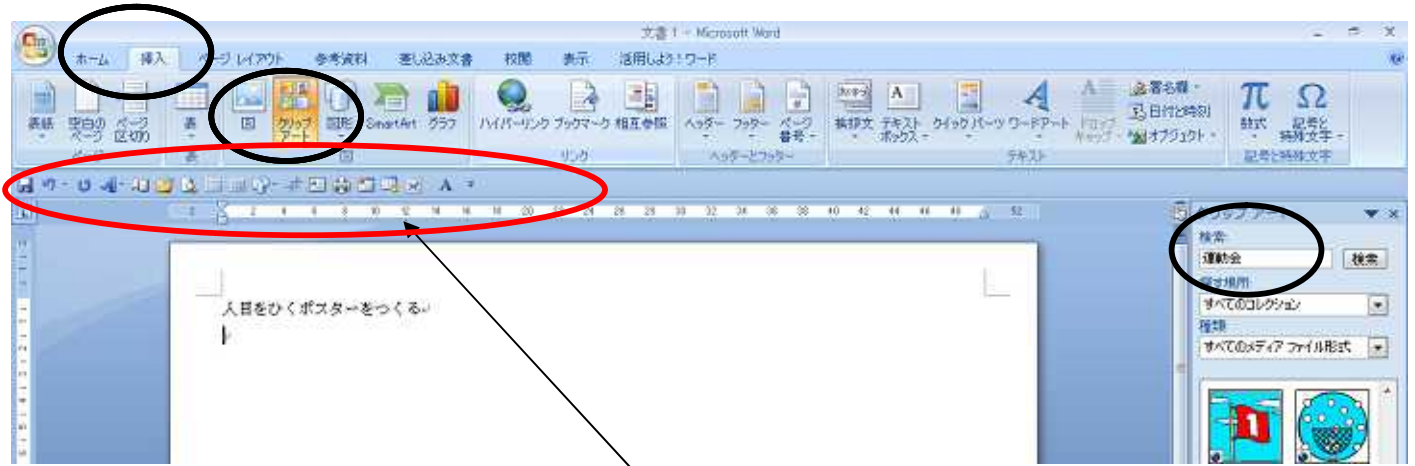

人目をひくポスターをつくる P 4 0 ~ P 4 2

クリップアートの挿入

挿入 クリップアート 検索する（ここでは運動会で検索する）
使用するクリップアートを文書にドラックする 文書にクリップアートが挿入される

* 便利な使い方
クリップアートツールバーをクリックアクセスツールバーに追加する
使用するツールバーの上で右クリック クリックアクセスツールバーをクリックする

テキストの折り返し設定

クリップアートを選択する 図ツールが現れるのでクリック
文字列の折り返し一覧 上下をクリック