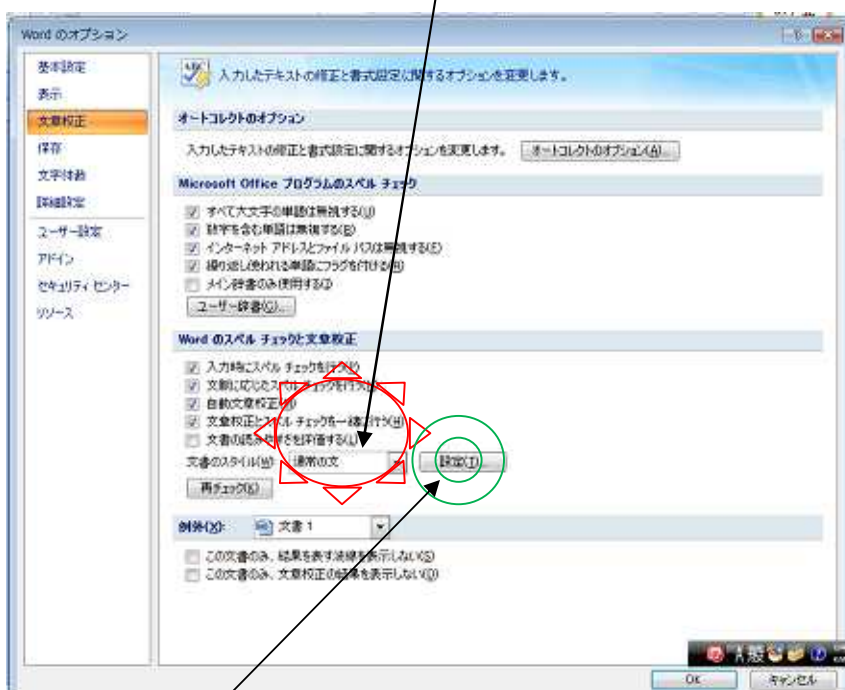

「文章校正」機能

行こなう

食べれた

OFFICE ボタン

文章校正

文章のスタイル

通常の文

くだけた文

変更することで校正できる

校正基準の変更

設定をクリックすると、詳細を変更できる