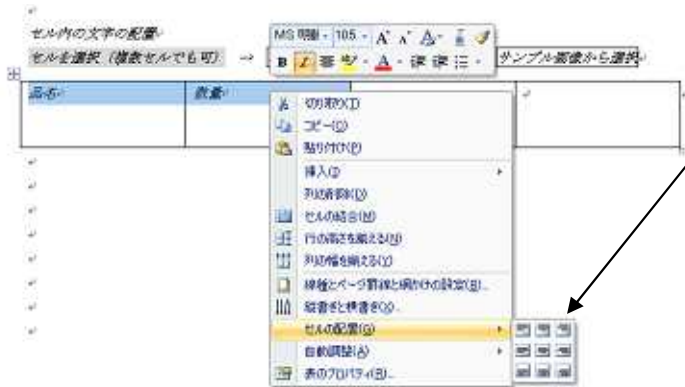

品名	数量		
----	----	--	--

セル内の文字の配置

セルを選択 (複数セルでも可)

右クリック

セルの配置

サンプル画像から選択

品名	数量		
----	----	--	--

表の変形・表の移動

X Pと同じ方法でできる

表の (すべてのセルの) 高さを高くし、高さを揃える

1・表全体の高さを大きくする

2・表全体を (十字マーク) の上にカーソルを合わせ右クリック

行の高さを揃える

右クリックで左のサブメニューが出ます